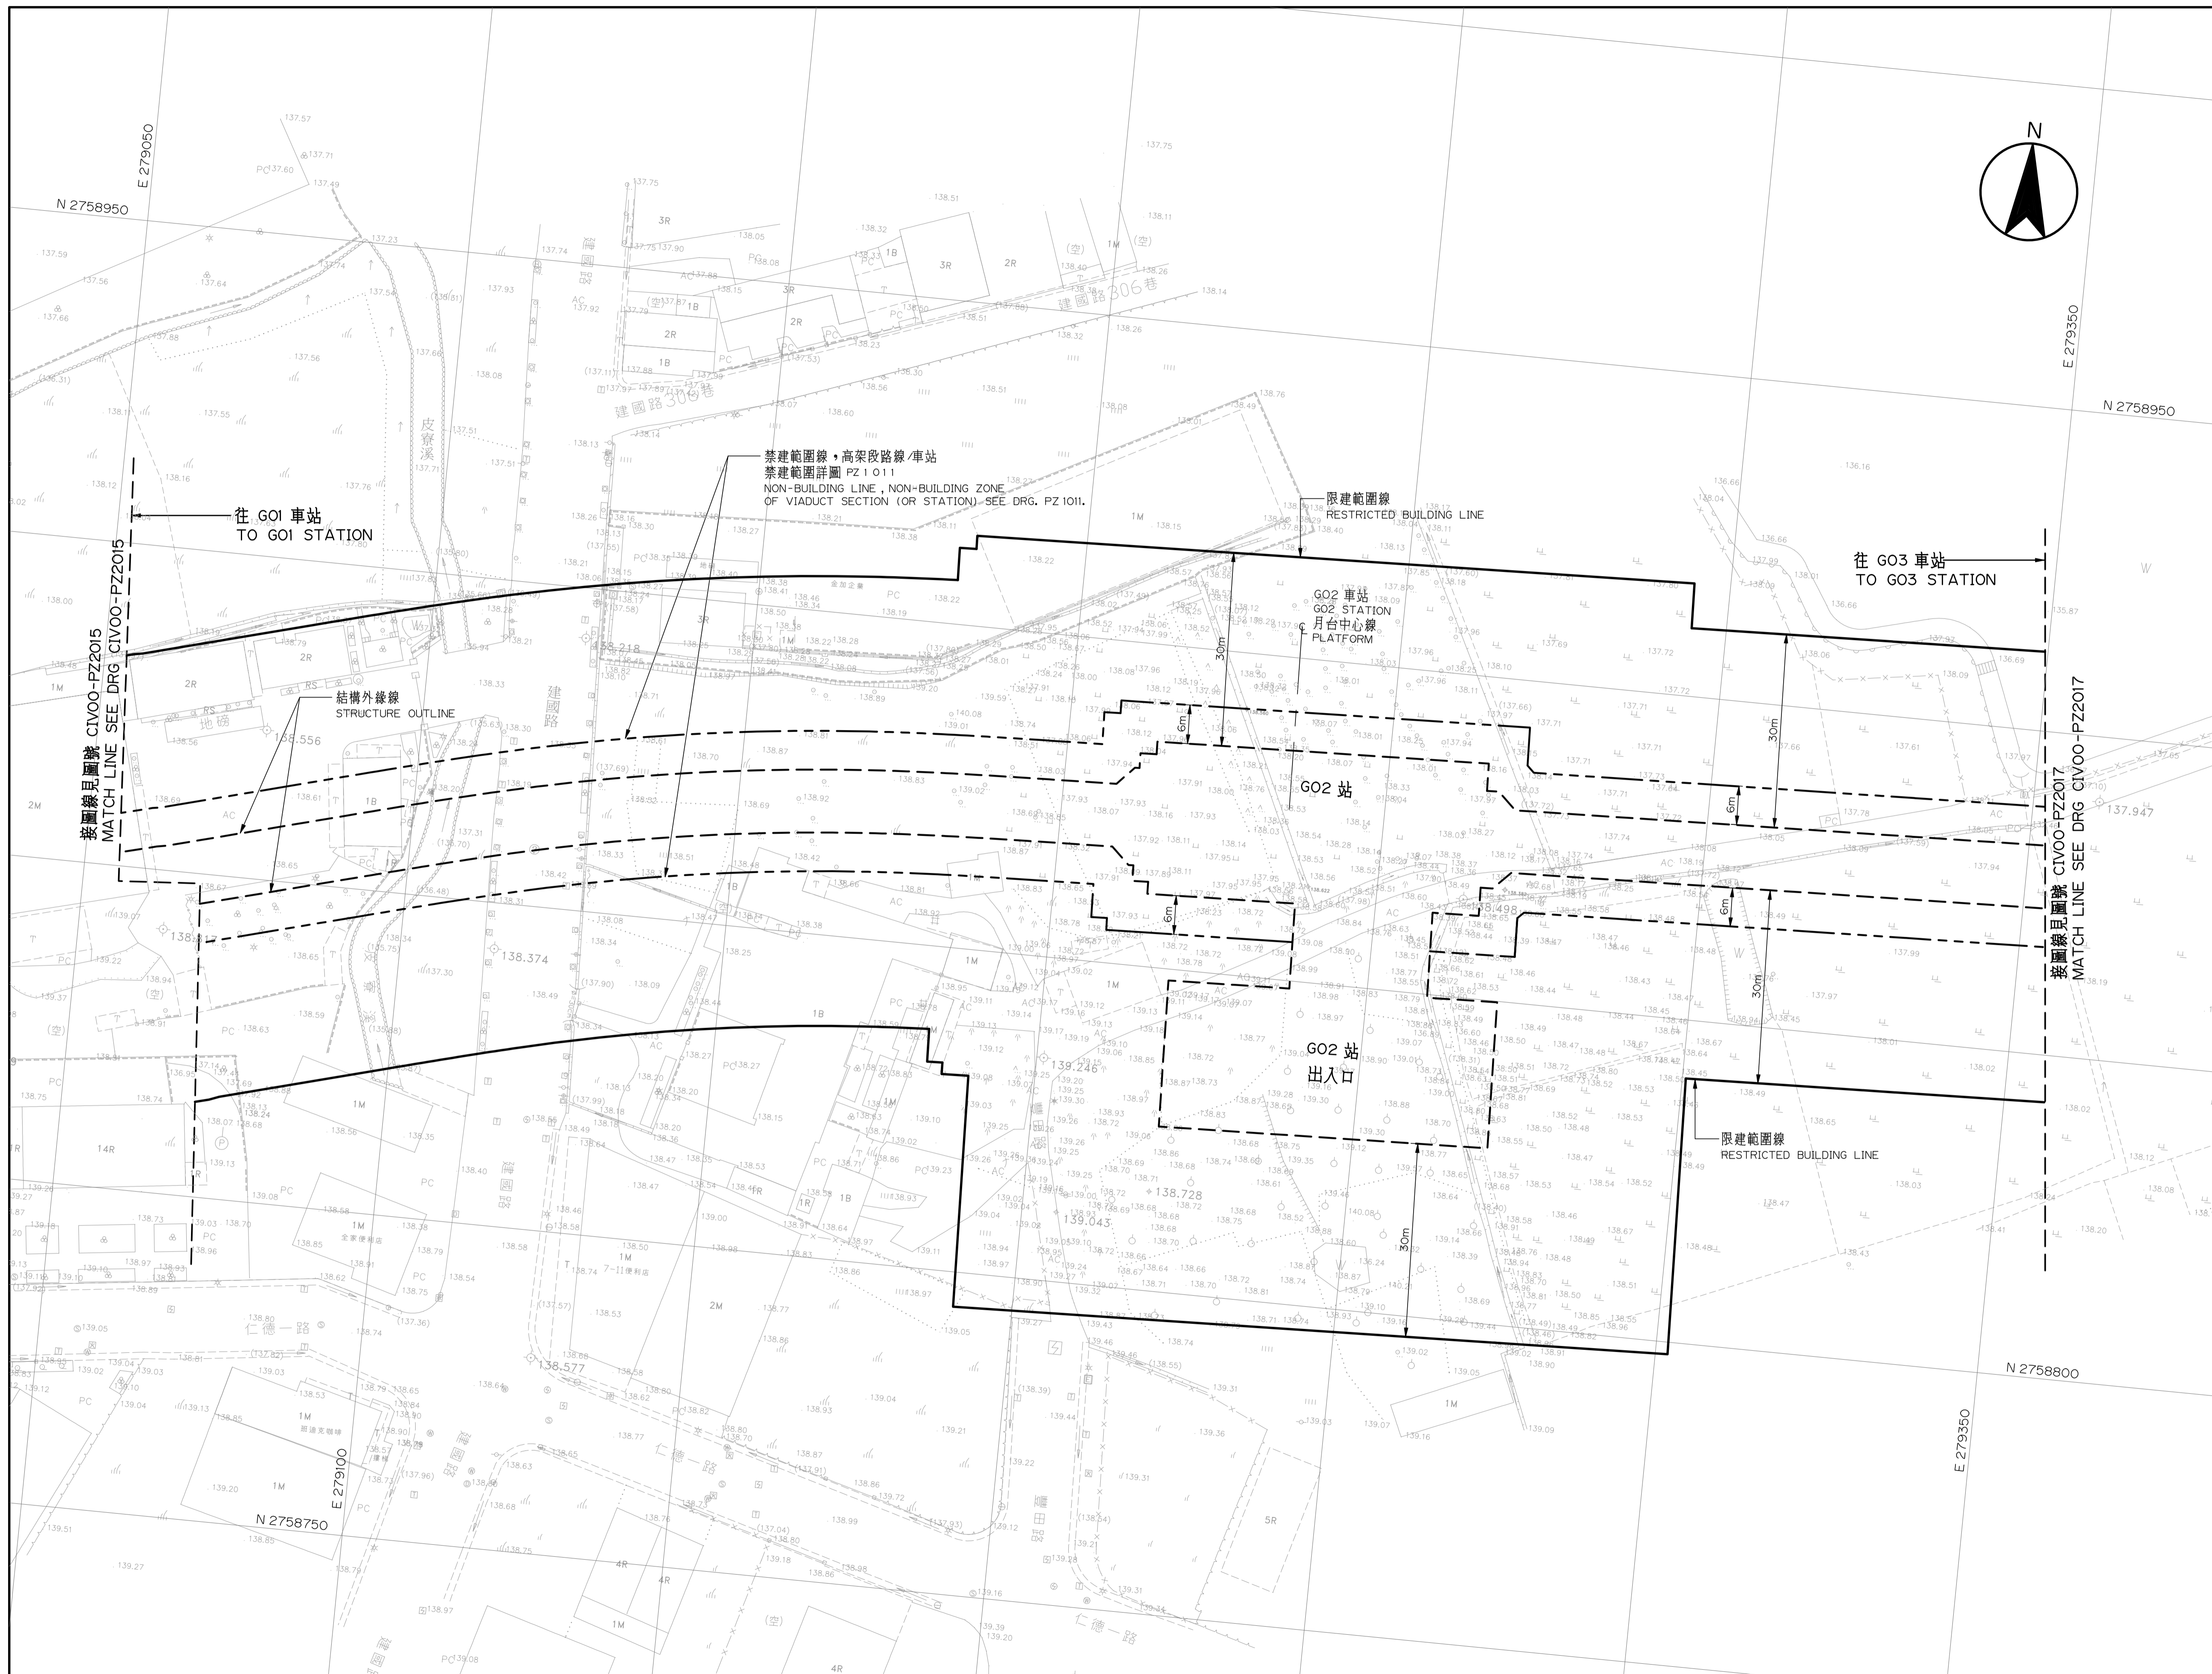

# 桃園都會區大眾捷運系統 禁建限建範圍地形圖

## 航空城捷運線(綠線)

比例  
SCALE 1:500

CAD No. REP(PZ)1 CIV00PZ2016

GO2 站至 GO3 站  
1 之 4

圖號  
Drg. No. CIV00-PZ 2016